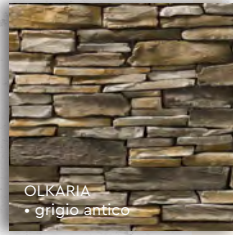

Brutto

Estratos Oxido und Negro

18×35

m²

0,57

59,95 €

WANDVERKEIDUNGEN

OLKARIA