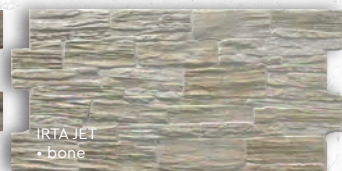

WANDFLIESE

IRTA JET	●	Format	ME	VPE	Brutto
alle Farben		33×66	m²	1,05	49,90 €